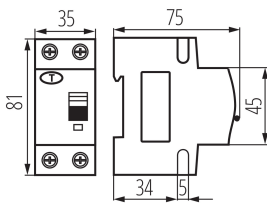

23262 KRO6-2/B20/30-A

Kombinace jistič-proudový chránič, 6kA, 2P

5905339232625

5 let záruky shodně s podmínkami záručního prohlášení dostupného na [internetové stránce](#)

Kombinace jistič-proudový chránič s nadproudovou ochranou se používá k ochraně před přetížením a zkratem v instalacích a zařízeních a také k ochraně před úrazem elektrickým proudem.

VŠEOBECNÉ ÚDAJE:

Místo montáže: na szynę TH35

Norma: PN-EN 61009 -1

Délka [mm]: 75

Šířka [mm]: 35

Výška [mm]: 81

TECHNICKÉ ÚDAJE:

Jmenovité napětí [V]: 230 AC

Jmenovitý proud [A]: 20

Jmenovitá frekvence [Hz]: 50

Rozsah okolních teplot, kterým může být výrobek vystaven [°C]: -25÷40

Rozsah průměrů používaných vodičů [mm²]: 10÷16

Typ proudového chrániče: A

Vypínací charakteristika: B

Třída energetických omezení: 3

Počet modulů: 2

Jmenovitý diferenciální proud [mA]: 30

Jmenovitý zkratový proud [A]: 6000

Stupeň krytí IP: 20

Jmenovité izolační napětí U_i [V]: 400

Počet pólů: 2

LOGISTICKÉ ÚDAJE:

Měrná jednotka: kus

Způsob balení: 60

Počet kusů v druhém balení : 1

Počet kusů v hromadném balení: 60

Čistá jednotková hmotnost [g]: 180

Gramáž [g]: 212.17

Hmotnost kusu brutto [g] : 212

Délka jednotkového balení [cm]: 9

Šířka jednotkového balení [cm]: 4