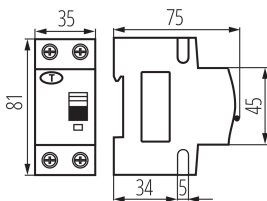

23264 KRO6-2/C20/30-A

Kombinace jistič-proudový chránič, 6kA, 2P

5905339232649

5 let záruky shodně s podmínkami záručního prohlášení dostupného na [internetové stránce](#)

Kombinace jistič-proudový chránič s nadproudovou ochranou se používá k ochraně před přetížením a zkratem v instalacích a zařízeních a také k ochraně před úrazem elektrickým proudem.

VŠEOBECNÉ ÚDAJE:

Místo montáže: na szynę TH35

Norma: PN-EN 61009 -1

Délka [mm]: 75

Šířka [mm]: 35

Výška [mm]: 81

TECHNICKÉ ÚDAJE:

Jmenovité napětí [V]: 230 AC

Jmenovitý proud [A]: 20

Jmenovitá frekvence [Hz]: 50

Rozsah okolních teplot, kterým může být výrobek vystaven [°C]: -25÷40

Rozsah průměrů používaných vodičů [mm²]: 10÷16

Typ proudového chrániče: A

Vypínací charakteristika: C

Třída energetických omezení: 3

Počet modulů: 2

Jmenovitý diferenciální proud [mA]: 30

Jmenovitý zkratový proud [A]: 6000

Stupeň krytí IP: 20

Jmenovité izolační napětí U_i [V]: 400

Počet pólů: 2

LOGISTICKÉ ÚDAJE:

Měrná jednotka: kus

Způsob balení: 60

Počet kusů v druhém balení : 1

Počet kusů v hromadném balení: 60

Čistá jednotková hmotnost [g]: 192

Gramáž [g]: 217.83

Hmotnost kusu brutto [g] : 210

Délka jednotkového balení [cm]: 9

Šířka jednotkového balení [cm]: 4