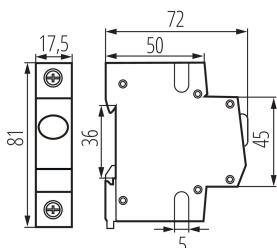

23322 KLI-Y

Ukazatel přítomnosti napětí na liště TH35,
5905339233226

5 let záruky shodně s podmínkami záručního prohlášení dostupného na [internetové stránce](#)

VŠEOBECNÉ ÚDAJE:

Barva: bílá
Místo montáže: na szynę TH35
Norma: PN-EN 60947-5-1
Délka [mm]: 72
Šířka [mm]: 17.5
Výška [mm]: 81
Počet polí: 1

TECHNICKÉ ÚDAJE:

Jmenovité napětí [V]: 220-240 AC
Jmenovitá frekvence [Hz]: 50
Počet modulů: 1
Stupeň krytí IP: 20

LOGISTICKÉ ÚDAJE:

Měrná jednotka: kus
Způsob balení: 12
Počet kusů v druhém balení : 12
Počet kusů v hromadném balení: 120
Čistá jednotková hmotnost [g]: 60
Gramáž [g]: 70
Hmotnost kusu brutto [g] : 57
Délka jednotkového balení [cm]: 7.5
Šířka jednotkového balení [cm]: 2
Výška jednotkového balení [cm]: 8.5
Hmotnost kartonu [kg]: 8.4
Šířka kartonu [cm]: 25
Výška kartonu [cm]: 19.5
Délka kartonu [cm]: 45
Objem kartonu [m³]: 0.021938