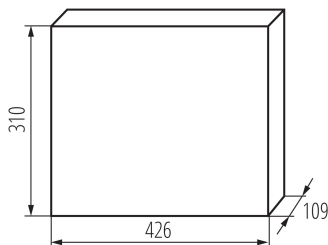

23628 KDB-F36P

Rozvaděč série KDB

5905339236289

Rozvaděče řady KDB splňují požadavek teplotní odolnosti 650°C a lze je použít pouze na nehořlavé povrchy (např. plně plné stěny z nehořlavých materiálů). Nelze je použít na hořlavé povrchy (např. sádkartony, dřevěné desky apod.), na tzv. prázdných stěnách nebo na technických stoupačkách.

VŠEOBECNÉ ÚDAJE:

Barva: bílá

Barva dveří: bílá

Místo montáže: k zabudování do zdi

Norma: PN-EN 62208

Délka [mm]: 426

Šířka [mm]: 109

Výška [mm]: 310

TECHNICKÉ ÚDAJE:

Jmenovité napětí [V]: 230/400 AC

Jmenovitý proud [A]: 63

Jmenovitá frekvence [Hz]: 50

Třída ochrany před úrazem elektrickým proudem: II

Materiál: plast

Počet modulů: 2x18P

Teplotní odolnost [°C]: 650

Stupeň IK: 07

Stupeň krytí IP: 30

Počet řádků: 2

Ilość zacisków N/PE: (6+6+6)x2

LOGISTICKÉ ÚDAJE:

Měrná jednotka: kus

Způsob balení: 5

Počet kusů v druhém balení: 1

Počet kusů v hromadném balení: 5

Čistá jednotková hmotnost [g]: 1696

Gramáž [g]: 2174

Hmotnost kusu brutto [g]: 1970

Délka jednotkového balení [cm]: 33

Šířka jednotkového balení [cm]: 11.5

Výška jednotkového balení [cm]: 43.5

Hmotnost kartonu [kg]: 10.87

Šířka kartonu [cm]: 35.5