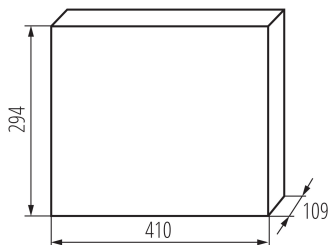

23629 KDB-S36P

Rozvaděč série KDB

5905339236296

Rozváděče řady KDB splňují požadavek teplotní odolnosti 650°C a lze je použít pouze na nehořlavé povrchy (např. plně plné stěny z nehořlavých materiálů). Nelze je použít na hořlavé povrchy (např. sádkartony, dřevěné desky apod.), na tzv. prázdných stěnách nebo na technických stoupačkách.

VŠEOBECNÉ ÚDAJE:

Barva: bílá

Barva dveří: bílá

Místo montáže: k usazení na zeď

Norma: PN-EN 62208

Délka [mm]: 410

Šířka [mm]: 109

Výška [mm]: 294

TECHNICKÉ ÚDAJE:

Jmenovité napětí [V]: 230/400 AC

Jmenovitý proud [A]: 63

Jmenovitá frekvence [Hz]: 50

Třída ochrany před úrazem elektrickým proudem: II

Materiál: plast

Počet modulů: 2x18P

Teplotní odolnost [°C]: 650

Stupeň IK: 07

Stupeň krytí IP: 30

Počet řádků: 2

Ilość zacisków N/PE: (6+6+6)x2

LOGISTICKÉ ÚDAJE:

Měrná jednotka: kus

Způsob balení: 5

Počet kusů v druhém balení: 1

Počet kusů v hromadném balení: 5

Čistá jednotková hmotnost [g]: 1644

Gramáž [g]: 2096

Hmotnost kusu brutto [g]: 1910

Délka jednotkového balení [cm]: 31

Šířka jednotkového balení [cm]: 11.5

Výška jednotkového balení [cm]: 42.5

Hmotnost kartonu [kg]: 10.48

Šířka kartonu [cm]: 32