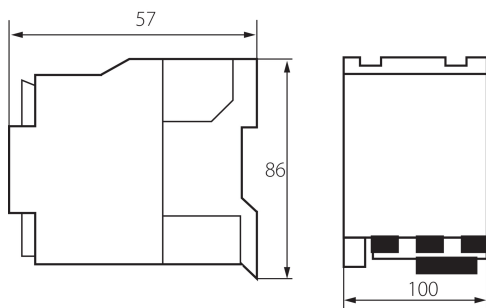

24109 KCP-32-24

Výkonový stykač KCP

5905339241092

5 let záruky shodně s podmínkami záručního prohlášení dostupného na [internetové stránce](#)

VŠEOBECNÉ ÚDAJE:

Kategorie použití: AC-3

Barva: bílá

Místo montáže: na szynę TH35

Výkonový stykač KCP

LOGISTICKÉ ÚDAJE:

Měrná jednotka: kus
Způsob balení: 50
Počet kusů v druhém balení : 1
Počet kusů v hromadném balení: 50
Čistá jednotková hmotnost [g]: 530
Gramáž [g]: 558
Délka jednotkového balení [cm]: 8.5
Šířka jednotkového balení [cm]: 6
Výška jednotkového balení [cm]: 10.5
Hmotnost kartonu [kg]: 27.9
Šířka kartonu [cm]: 27
Výška kartonu [cm]: 23
Délka kartonu [cm]: 45
Objem kartonu [m³]: 0.027945