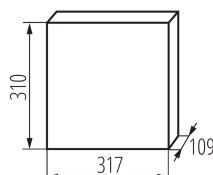

24184 KDB-F24PM

Rozvaděč série KDB

5905339241849

Rozvaděče řady KDB splňují požadavek teplotní odolnosti 650°C a lze je použít pouze na nehořlavé povrchy (např. plně plné stěny z nehořlavých materiálů). Nelze je použít na hořlavé povrchy (např. sádkartony, dřevěné desky apod.), na tzv. prázdných stěnách nebo na technických stoupačkách.

VŠEOBECNÉ ÚDAJE:

Barva: bílá

Barva dveří: bílá

Místo montáže: k zabudování do zdi

Norma: PN-EN 62208

Délka [mm]: 317

Šířka [mm]: 109

Výška [mm]: 310

TECHNICKÉ ÚDAJE:

Jmenovité napětí [V]: 230/400 AC

Jmenovitý proud [A]: 63

Jmenovitá frekvence [Hz]: 50

Třída ochrany před úrazem elektrickým proudem: II

Materiál: plast

Počet modulů: -

Teplotní odolnost [°C]: 650

Stupeň IK: 07

Stupeň krytí IP: 30

LOGISTICKÉ ÚDAJE:

Měrná jednotka: kus

Způsob balení: 1

Počet kusů v druhém balení: 1

Počet kusů v hromadném balení: 1

Čistá jednotková hmotnost [g]: 1214

Gramáž [g]: 1464

Hmotnost kusu brutto [g]: 1464

Délka jednotkového balení [cm]: 33

Šířka jednotkového balení [cm]: 11.5

Výška jednotkového balení [cm]: 32

Hmotnost kartonu [kg]: 1.464

Šířka kartonu [cm]: 11.5

Výška kartonu [cm]: 33

Délka kartonu [cm]: 33