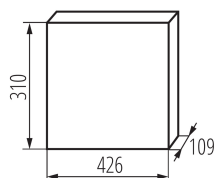

24185 KDB-F36PM

Rozvaděč série KDB

5905339241856

Rozváděče řady KDB splňují požadavek teplotní odolnosti 650°C a lze je použít pouze na nehořlavé povrchy (např. plně plné stěny z nehořlavých materiálů). Nelze je použít na hořlavé povrchy (např. sádkartony, dřevěné desky apod.), na tzv. prázdných stěnách nebo na technických stoupačkách.

VŠEOBECNÉ ÚDAJE:

Barva: bílá

Barva dveří: bílá

Místo montáže: k zabudování do zdi

Norma: PN-EN 62208

Délka [mm]: 426

Šířka [mm]: 109

Výška [mm]: 310

TECHNICKÉ ÚDAJE:

Jmenovité napětí [V]: 230/400 AC

Jmenovitý proud [A]: 63

Jmenovitá frekvence [Hz]: 50

Třída ochrany před úrazem elektrickým proudem: II

Materiál: plast

Počet modulů: -

Teplotní odolnost [°C]: 650

Stupeň IK: 07

Stupeň krytí IP: 30

LOGISTICKÉ ÚDAJE:

Měrná jednotka: kus

Způsob balení: 1

Počet kusů v druhém balení: 1

Počet kusů v hromadném balení: 1

Čistá jednotková hmotnost [g]: 1642

Gramáž [g]: 1924

Hmotnost kusu brutto [g]: 1924

Délka jednotkového balení [cm]: 33

Šířka jednotkového balení [cm]: 11.5

Výška jednotkového balení [cm]: 43.5

Hmotnost kartonu [kg]: 1.924

Šířka kartonu [cm]: 11.5

Výška kartonu [cm]: 43.5

Délka kartonu [cm]: 33