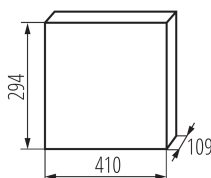

24186 KDB-S36PM

Rozvaděč série KDB

5905339241863

Rozváděče řady KDB splňují požadavek teplotní odolnosti 650°C a lze je použít pouze na nehořlavé povrchy (např. plně plné stěny z nehořlavých materiálů). Nelze je použít na hořlavé povrchy (např. sádkartony, dřevěné desky apod.), na tzv. prázdných stěnách nebo na technických stoupačkách.

VŠEOBECNÉ ÚDAJE:

Barva: bílá

Barva dveří: bílá

Místo montáže: k usazení na zeď

Norma: PN-EN 62208

Délka [mm]: 410

Šířka [mm]: 109

Výška [mm]: 294

TECHNICKÉ ÚDAJE:

Jmenovité napětí [V]: 230/400 AC

Jmenovitý proud [A]: 63

Jmenovitá frekvence [Hz]: 50

Třída ochrany před úrazem elektrickým proudem: II

Materiál: plast

Počet modulů: -

Teplotní odolnost [°C]: 650

Stupeň IK: 07

Stupeň krytí IP: 30

LOGISTICKÉ ÚDAJE:

Měrná jednotka: kus

Způsob balení: 1

Počet kusů v druhém balení: 1

Počet kusů v hromadném balení: 1

Čistá jednotková hmotnost [g]: 1590

Gramáž [g]: 1850

Hmotnost kusu brutto [g]: 1850

Délka jednotkového balení [cm]: 31

Šířka jednotkového balení [cm]: 11.5

Výška jednotkového balení [cm]: 42.5

Hmotnost kartonu [kg]: 1.85

Šířka kartonu [cm]: 11.5

Výška kartonu [cm]: 42.5

Délka kartonu [cm]: 31