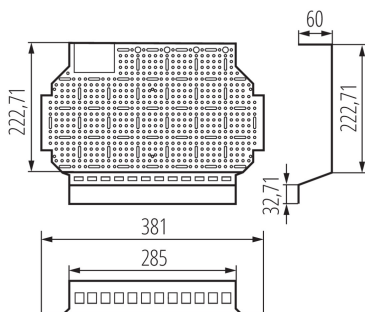

## 24203 KDB-S/F-36-MP

Děrovaná montážní deska - multimédia

5905339242037

Multimediální desky KDB-S/F jsou řešením, které umožňuje přeměnit elektrické rozvaděče na teletechnické (multimédia). Vše, co musíte udělat, je rozebrat DIN lišty a na jejich místo vložit multimediální desku. To platí pro dvouřadé rozvaděče KDB pro 12 a 18 modulů (jak vestavných, tak i přisazených).

### VŠEOBECNÉ ÚDAJE:

**Délka [mm]:** 381

**Šířka [mm]:** 60

**Výška [mm]:** 275.97

**Rozměry montážního otvoru [mm]:** 4x10 / 4x20 / 4,1 / 9,9 / 15x19,5 (Keystone) / 49,5x69

### TECHNICKÉ ÚDAJE:

**Materiál:** ocel

**Použití:** KDB-S36T (23615), KDB-F36T [23621]