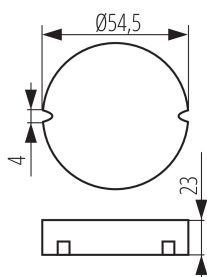

### VŠEOBECNÉ ÚDAJE:

**Barva:** bílá

**Místo použití:** uvnitř

**Možnost montáže na normálně hořlavé povrchy:** ano

**Možnost spolupráce se stmívačem:** ne

**Výška [mm]:** 23

**Průměr [mm]:** 54.5