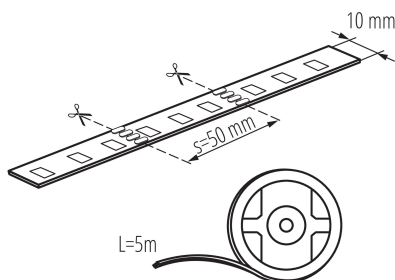

LED pásek

5905339245458

Kanlux LEDS-B RGB jsou moderní dekorační pásy. Ideální pro domácí použití, kde mohou vytvořit jedinečné aranžmá omezené pouze naší představivostí. Vyznačují se vysokou elasticitou, dobrou přilnavostí a vysokou životností. V závislosti na místě, které chceme přisvětlit nebo zdůraznit, můžeme zvolit barvu světla, která vyhovuje našemu vkusu.

VŠEOBECNÉ ÚDAJE:

Místo použití: uvnitř

Minimální vzdálenost od osvětlovaného objektu: 0,1m

Délka [mm]: 5000

Šířka [mm]: 10

Výška [mm]: 5000

Obsah rtuti: ne

Obsah rtuti v lampě [mg]: 0

TECHNICKÉ ÚDAJE:

Jmenovité napětí [V]: 12 DC

Jmenovitý výkon [W]: 1m = max 14,4

Třída ochrany před úrazem elektrickým proudem: III

Typ diody: LED SMD

Světelný tok [lm]: 1m = max 250

Užitečný světelný tok světelného zdroje světla Φ_{use} [lm]: 0,5m = max 125

Užitečný světelný tok světelného zdroje světla Φ_{use} [lm]: v kouli (360°)

Barva světla: RGB

Náhradní teplota chromatičnosti [K]: RGB

Jmenovitá životnost lampy [h]: 15000

Počet cyklů zap/vyp: ≥ 15000

Rozsah okolních teplot, kterým může být výrobek vystaven [°C]: 5÷25

Typ přípojky: volné konce kabelů

Stupeň krytí IP: 00

LOGISTICKÉ ÚDAJE:

Měrná jednotka: kus

Způsob balení: 25

Počet kusů v druhém balení: 25

Počet kusů v hromadném balení: 50

Čistá jednotková hmotnost [g]: 76

Gramáž [g]: 132.8

Hmotnost kusu brutto [g]: 116