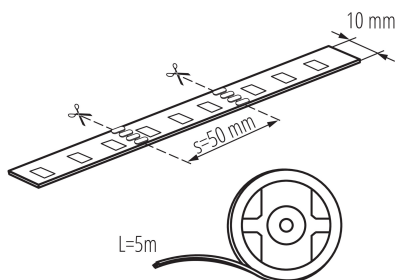

LED pásek

5905339245465

Kanlux LEDS-B RGB jsou moderní dekorační pásy. Ideální pro domácí použití, kde mohou vytvořit jedinečné aranžmá omezené pouze naší představivostí. Vyznačují se vysokou elasticitou, dobrou přilnavostí a vysokou životností. V závislosti na místě, které chceme přisvětlit nebo zdůraznit, můžeme zvolit barvu světla, která vyhovuje našemu vkusu.

VŠEOBECNÉ ÚDAJE:

Místo použití: uvnitř

Minimální vzdálenost od osvětlovaného objektu: 0,1m

Délka [mm]: 5000

Šířka [mm]: 10

Výška [mm]: 5000

Obsah rtuti: ne

Obsah rtuti v lampě [mg]: 0

TECHNICKÉ ÚDAJE:

Jmenovité napětí [V]: 12 DC

Jmenovitý výkon [W]: 1m = max 14,4

Třída ochrany před úrazem elektrickým proudem: III

Typ diody: LED SMD

Světelný tok [lm]: 1m = max 200

Užitečný světelný tok světelného zdroje světla Φ_{use} [lm]: 0,5m = max 100

Užitečný světelný tok světelného zdroje světla Φ_{use} [lm]: v kouli (360°)

Barva světla: RGB

Náhradní teplota chromatičnosti [K]: RGB

Jmenovitá životnost lampy [h]: 15000

Počet cyklů zap/vyp: ≥ 15000

Rozsah okolních teplot, kterým může být výrobek vystaven [°C]: 5÷25

Typ přípojky: volné konce kabelů

Stupeň krytí IP: 54

LOGISTICKÉ ÚDAJE:

Měrná jednotka: kus

Způsob balení: 25

Počet kusů v druhém balení: 25

Počet kusů v hromadném balení: 50

Čistá jednotková hmotnost [g]: 156

Gramáž [g]: 227.2

Hmotnost kusu brutto [g]: 206