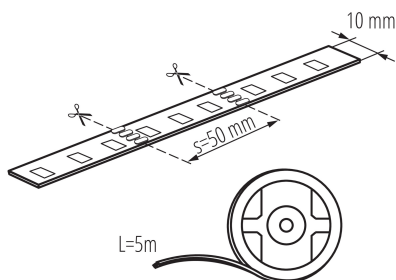

LED pásek

5905339245472

Kanlux LEDS-B RGB jsou moderní dekorační pásy. Ideální pro domácí použití, kde mohou vytvořit jedinečné aranžmá omezené pouze naší představivostí. Vyznačují se vysokou elasticitou, dobrou přilnavostí a vysokou životností. V závislosti na místě, které chceme přisvětlit nebo zdůraznit, můžeme zvolit barvu světla, která vyhovuje našemu vkusu.

VŠEOBECNÉ ÚDAJE:

Místo použití: uvnitř

Minimální vzdálenost od osvětlovaného objektu: 0,1m

Délka [mm]: 5000

Šířka [mm]: 10

Výška [mm]: 5000

Obsah rtuti: ne

Obsah rtuti v lampě [mg]: 0

TECHNICKÉ ÚDAJE:

Jmenovité napětí [V]: 12 DC

Jmenovitý výkon [W]: 1m = max 14,4

Třída ochrany před úrazem elektrickým proudem: III

Typ diody: LED SMD

Světelný tok [lm]: 1m = max 240

Užitečný světelný tok světelného zdroje světla Φ_{use} [lm]: 0,5m = max 120

Užitečný světelný tok světelného zdroje světla Φ_{use} [lm]: v kouli (360°)

Barva světla: RGB

Náhradní teplota chromatičnosti [K]: RGB

Jmenovitá životnost lampy [h]: 15000

Počet cyklů zap/vyp: ≥ 15000

Rozsah okolních teplot, kterým může být výrobek vystaven [°C]: 5÷25

Typ přípojky: volné konce kabelů

Stupeň krytí IP: 65

LOGISTICKÉ ÚDAJE:

Měrná jednotka: kus

Způsob balení: 25

Počet kusů v druhém balení: 25

Počet kusů v hromadném balení: 50

Čistá jednotková hmotnost [g]: 106

Gramáž [g]: 165

Hmotnost kusu brutto [g]: 146