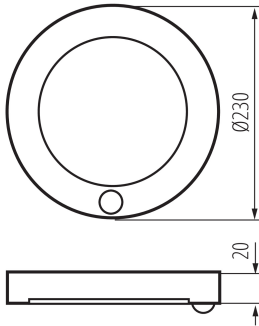

Výška [mm]: 20

Průměr [mm]: 230

Obsah rtuti v lampě [mg]: 0

Integrovaný LED zdroj světla: ano

TECHNICKÉ ÚDAJE:

Jmenovité napětí [V]: 220-240 AC

Jmenovitá frekvence [Hz]: 50

Maximální výkon [W]: 17

24605 ERGA PIR 17W CCT-B

Svítilno typu downlight

Typ přípojky: svorkovnice

Rozsah průměrů používaných vodičů [mm²]: 0,5-2,5

Stupeň krytí IP: 20

LOGISTICKÉ ÚDAJE:

Měrná jednotka: kus

Způsob balení: 10

Počet kusů v druhém balení : 1

Počet kusů v hromadném balení: 10

Čistá jednotková hmotnost [g]: 414

Gramáž [g]: 555

Hmotnost kusu brutto [g] : 510

Délka jednotkového balení [cm]: 24

Šířka jednotkového balení [cm]: 4.5