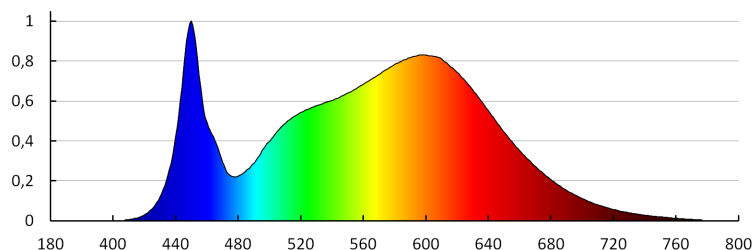

DALŠÍ INFORMACE:

- 5 let záruky shodně s podmínkami záručního prohlášení dostupného na internetové stránce