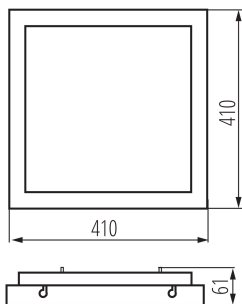

Stropní LED svítidlo

5905339246424

Kanlux TYBIA LED je běžné svítidlo s LED diodami SMD. Instalace LED TYBIA na chodbách, schodištích, společenských a technických místnostech zaručuje významné úspory nejen v souvislosti se spotřebou energie, ale také s jejím dlouhodobým bezúdržbovým provozem.

VŠEOBECNÉ ÚDAJE:

Barva: černá

Místo montáže: k usazení na strop

Místo použití: uvnitř

Minimální vzdálenost od osvětlovaného objektu: 0,5m

Možnost spolupráce se stmívačem: ne

Délka [mm]: 410

Šířka [mm]: 410

Výška [mm]: 61

Obsah rtuti: ne

Integrovaný LED zdroj světla: ano

TECHNICKÉ ÚDAJE:

Jmenovité napětí [V]: 220-240 AC

Jmenovitá frekvence [Hz]: 50

Maximální výkon [W]: 38

Třída ochrany před úrazem elektrickým proudem: I

Materiál difuzoru: PMMA

Typ diody: LED SMD

Světelný tok svítidla [lm]: 3800

Užitečný světelný tok světelného zdroje světla Φ_{use} [lm]: 5700

Užitečný světelný tok světelného zdroje světla Φ_{use} [lm]: v kouli (360°)

Barva světla: bílá

Náhradní teplota chromatičnosti [K]: 4000

Stálost barev v násobcích MacAdamovy elipsy: ≤ 6

Index podání barev: 80

Životnost [h]: 30000

Koeficient udržení světelného toku vůči ukončení nominální doby použitelnosti: L70B50

Počet cyklů zap/vyp: ≥ 20000

Úhel svícení [°]: 110

Světelná účinnost [lm/W]: 100

Rozsah okolních teplot, kterým může být výrobek vystaven [°C]: 5÷25

Materiál korpusu: hliníková slitina

Typ přípojky: samosvorná svorkovnice