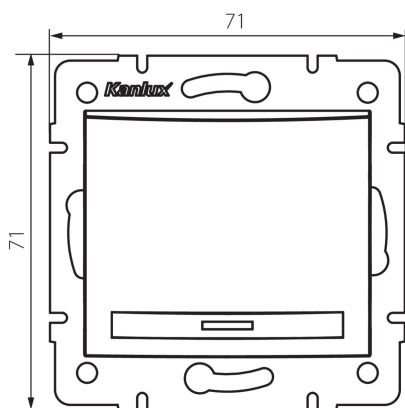

24710 DOMO 01-1000-202 bi

Jednopolový spínač

5905339247100

VŠEOBECNÉ ÚDAJE:

Barva: bílá

Místo montáže: k zabudování do zdi

Podsvícení: nevztahuje se

Šířka [mm]: 71

Výška [mm]: 71

Průměr montážní krabice: 60

Montážní hloubka: 25

TECHNICKÉ ÚDAJE:

Jmenovité napětí [V]: 250 AC

Materiál: PC

Materiál kontaktů: CuSn94

Typ svorky: Rychlosvorka

Plast: PC

Počet táhel: 1

Jmenovitý proud [AX]: 10

Stupeň krytí IP: 20

LOGISTICKÉ ÚDAJE:

Způsob balení: 10

Počet kusů v druhém balení : 10

Počet kusů v hromadném balení: 120

Čistá jednotková hmotnost [g]: 76

Gramáž [g]: 89.75

Délka jednotkového balení [cm]: 10

Šířka jednotkového balení [cm]: 4

Výška jednotkového balení [cm]: 14

Hmotnost kartonu [kg]: 10.77

Šířka kartonu [cm]: 25.5