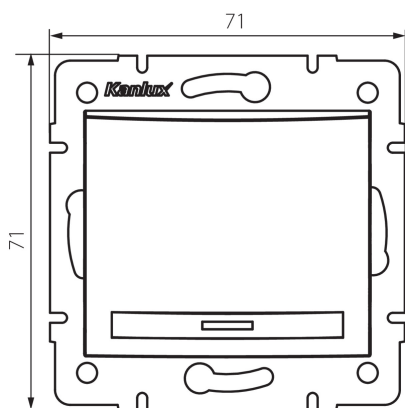

### VŠEOBECNÉ ÚDAJE:

**Barva:** bílá

**Místo montáže:** k zabudování do zdi

**Podsvícení:** nevztahuje se

**Šířka [mm]:** 71

**Výška [mm]:** 71

**Průměr montážní krabice:** 60

**Montážní hloubka:** 25

### TECHNICKÉ ÚDAJE:

**Jmenovité napětí [V]:** 250 AC

**Materiál:** PC

**Materiál kontaktů:** CuSn94

**Typ svorky:** Rychlosvorka

**Plast:** PC

**Počet táhel:** 1

**Jmenovitý proud [AX]:** 10