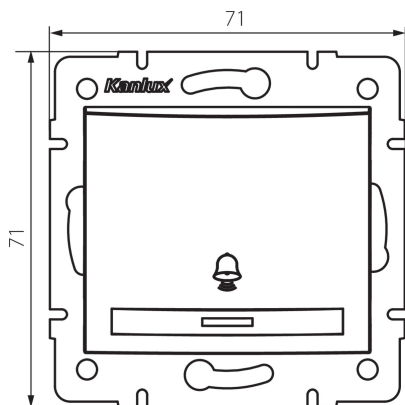

24716 DOMO 01-1030-202 bi

Zvonkové tlačítko

5905339247162

VŠEOBECNÉ ÚDAJE:

Barva: bílá

Místo montáže: k zabudování do zdi

Podsvícení: nevztahuje se

Šířka [mm]: 71

Výška [mm]: 71

Průměr montážní krabice: 60

Montážní hloubka: 25

TECHNICKÉ ÚDAJE:

Jmenovité napětí [V]: 250 AC

Materiál: PC

Materiál kontaktů: CuSn94

Typ svorky: Rychlosvorka

Plast: PC

Počet táhel: 1

Jmenovitý proud [AX]: 10

Stupeň krytí IP: 20

LOGISTICKÉ ÚDAJE:

Způsob balení: 10

Počet kusů v druhém balení : 10

Počet kusů v hromadném balení: 120

Čistá jednotková hmotnost [g]: 78

Gramáž [g]: 92

Délka jednotkového balení [cm]: 10

Šířka jednotkového balení [cm]: 4.5

Výška jednotkového balení [cm]: 14

Hmotnost kartonu [kg]: 11.04

Šířka kartonu [cm]: 25.5