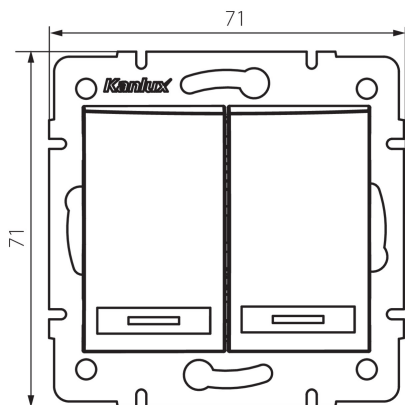

24724 DOMO 01-1120-202 bi

Vypínač dvojitý lustrový s LED

5905339247247

VŠEOBECNÉ ÚDAJE:

Barva: bílá

Místo montáže: k zabudování do zdi

Podsvícení: ano

Šířka [mm]: 71

Výška [mm]: 71

Průměr montážní krabice: 60

Montážní hloubka: 25

TECHNICKÉ ÚDAJE:

Jmenovité napětí [V]: 250 AC

Materiál: PC

Materiál kontaktů: CuSn94

Typ svorky: Rychlosvorka

Plast: PC

Počet táhel: 2

Jmenovitý proud [AX]: 10

Stupeň krytí IP: 20

LOGISTICKÉ ÚDAJE:

Způsob balení: 10

Počet kusů v druhém balení : 10

Počet kusů v hromadném balení: 120

Čistá jednotková hmotnost [g]: 82

Gramáž [g]: 95.67

Délka jednotkového balení [cm]: 10

Šířka jednotkového balení [cm]: 4

Výška jednotkového balení [cm]: 14

Hmotnost kartonu [kg]: 11.4804

Šířka kartonu [cm]: 25.5