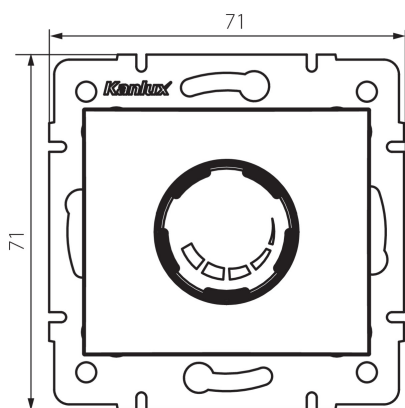

24727 DOMO 01-1160-102 bi

Otočný stmívač 500 W s filtrem

5905339247278

VŠEOBECNÉ ÚDAJE:

Barva: bílá

Místo montáže: k zabudování do zdi

Místo použití: uvnitř

Šířka [mm]: 71

Výška [mm]: 71

Průměr montážní krabice: 60

TECHNICKÉ ÚDAJE:

Jmenovité napětí [V]: 250 AC

Jmenovitá frekvence [Hz]: 50

Jmenovitý výkon [W]: 500

Třída ochrany před úrazem elektrickým proudem: II

Rozsah okolních teplot, kterým může být výrobek vystaven [°C]: 5÷25

Typ přípojky: šroubová svorkovnice

Typ svorky: šroubová svorka

Plast: PC

Stupeň krytí IP: 20

LOGISTICKÉ ÚDAJE:

Způsob balení: 10

Počet kusů v druhém balení : 10

Počet kusů v hromadném balení: 120

Výška kartonu [cm]: 32

Délka kartonu [cm]: 48.5

Objem kartonu [m³]: 0.056648

24727 DOMO 01-1160-102 bi

Otočný stmívač 500 W s filtrem