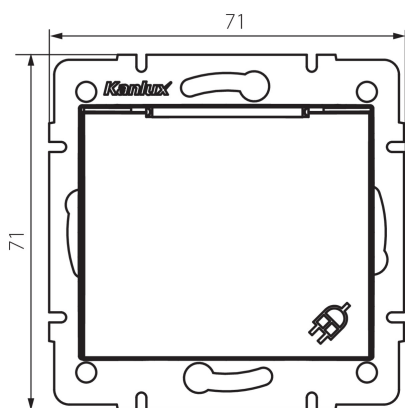

Materiál kontaktů: CuSn94

Typ uzemnění: typ F

Typ svorky: šroubová svorka

Plast: PC

Stupeň krytí IP: 44

LOGISTICKÉ ÚDAJE:

Způsob balení: 10

Počet kusů v druhém balení : 10

Počet kusů v hromadném balení: 120

Čistá jednotková hmotnost [g]: 82

Gramáž [g]: 97.17

Délka jednotkového balení [cm]: 10

Šířka jednotkového balení [cm]: 5

Výška jednotkového balení [cm]: 14

Hmotnost kartonu [kg]: 11.6604

Šířka kartonu [cm]: 26.5

Výška kartonu [cm]: 32

Délka kartonu [cm]: 44

Objem kartonu [m³]: 0.037312

24731 DOMO 01-1230-102 bi

Zásuvka s uzemněním, IP-44, Schuko

DALŠÍ INFORMACE:

- Certifikát PZH: Číslo HK / K / 1046/01/2017, platný do 20.12.2022