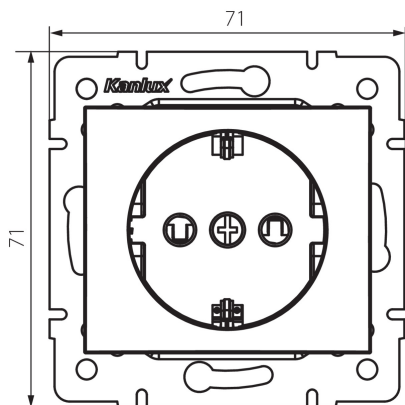

24733 DOMO 01-1240-102 bi

Samostatná zásuvka Schuko s ochranou kontaktů

5905339247339

VŠEOBECNÉ ÚDAJE:

Barva: bílá
Místo montáže: k zabudování do zdi
Ochrana kontaktů: ano
Šířka [mm]: 71
Výška [mm]: 71
Průměr montážní krabice: 60
Montážní hloubka: 25
Počet zásuvek: 1

TECHNICKÉ ÚDAJE:

Jmenovité napětí [V]: 250 AC
Jmenovitý proud [A]: 16
Třída ochrany před úrazem elektrickým proudem: I
Materiál: PC
Materiál kontaktů: CuSn94
Typ uzemnění: typ F
Typ svorky: šroubová svorka
Plast: PC
Stupeň krytí IP: 20

LOGISTICKÉ ÚDAJE:

Způsob balení: 10
Počet kusů v druhém balení : 10
Počet kusů v hromadném balení: 120
Čistá jednotková hmotnost [g]: 70
Gramáž [g]: 84
Délka jednotkového balení [cm]: 10
Šířka jednotkového balení [cm]: 5
Výška jednotkového balení [cm]: 14
Hmotnost kartonu [kg]: 10.08
Šířka kartonu [cm]: 26.5
Výška kartonu [cm]: 32
Délka kartonu [cm]: 44
Objem kartonu [m³]: 0.037312