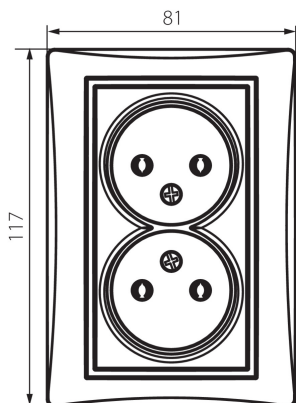

Výška [mm]: 110

Průměr montážní krabice: 68

Montážní hloubka: 25

Počet zásuvek: 2

TECHNICKÉ ÚDAJE:

Jmenovité napětí [V]: 250 AC

Jmenovitý proud [A]: 16

Třída ochrany před úrazem elektrickým proudem: II

Materiál: PC

Materiál kontaktů: CuSn94

Typ uzemnění: 2P

Typ svorky: šroubová svorka

Plast: PC

Stupeň krytí IP: 20

LOGISTICKÉ ÚDAJE:

Způsob balení: 10

Počet kusů v druhém balení: 10

Počet kusů v hromadném balení: 120

Čistá jednotková hmotnost [g]: 102

Gramáž [g]: 118.33

Délka jednotkového balení [cm]: 10

Šířka jednotkového balení [cm]: 5

Výška jednotkového balení [cm]: 18

Hmotnost kartonu [kg]: 14.1996

Šířka kartonu [cm]: 22

Výška kartonu [cm]: 51.2

Délka kartonu [cm]: 49.5

Objem kartonu [m³]: 0.055757

24741 DOMO 01-1280-102 bi

Dvojitá zásuvka bez uzemnění, kompletní

DALŠÍ INFORMACE: