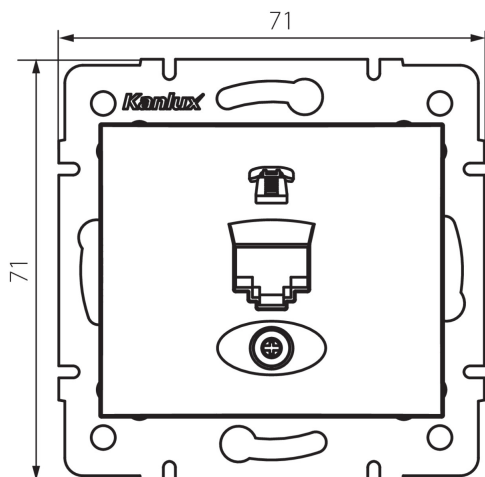

### VŠEOBECNÉ ÚDAJE:

**Barva:** bílá

**Místo montáže:** k zabudování do zdi

**Šířka [mm]:** 71

**Výška [mm]:** 71

**Průměr montážní krabice:** 60

**Počet zásuvek:** 1

### TECHNICKÉ ÚDAJE:

**Materiál:** PC

**Typ zásuvek:** Samostatná telefonní RJ11

**Plast:** PC

**Stupeň krytí IP:** 20