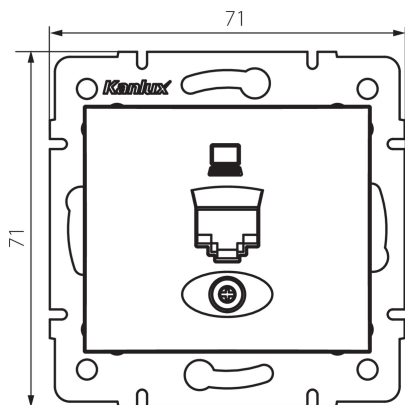

24754 DOMO 01-1400-002 bi

Datová zásuvka samostatná (RJ45Cat 6 Jack)

5905339247544

VŠEOBECNÉ ÚDAJE:

Barva: bílá

Místo montáže: k zabudování do zdi

Šířka [mm]: 71

Výška [mm]: 71

Průměr montážní krabice: 60

Počet zásuvek: 1

TECHNICKÉ ÚDAJE:

Materiál: PC

Typ zásuvek: datová zásuvka RJ45 cat 6

Plast: PC

Stupeň krytí IP: 20

LOGISTICKÉ ÚDAJE:

Způsob balení: 10

Počet kusů v druhém balení : 10

Počet kusů v hromadném balení: 120

Čistá jednotková hmotnost [g]: 56

Gramáž [g]: 68.58

Délka jednotkového balení [cm]: 9

Šířka jednotkového balení [cm]: 4

Výška jednotkového balení [cm]: 13

Hmotnost kartonu [kg]: 8.2296

Šířka kartonu [cm]: 25.5

Výška kartonu [cm]: 32

Délka kartonu [cm]: 44

Objem kartonu [m³]: 0.035904

DALŠÍ INFORMACE:

- Certifikát PZH: Číslo HK / K / 1046/01/2017, platný do 20.12.2022