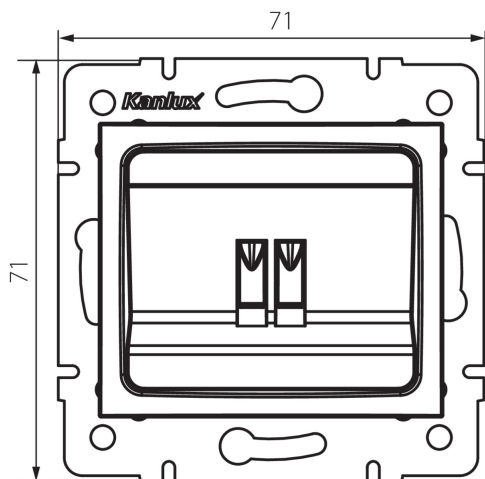

24759 DOMO 01-1450-002 bi

Reproduktorová zásuvka Samostatná

5905339247599

VŠEOBECNÉ ÚDAJE:

Barva: bílá

Místo montáže: k zabudování do zdi

Šířka [mm]: 71

Výška [mm]: 71

Průměr montážní krabice: 60

Počet zásuvek: 1

TECHNICKÉ ÚDAJE:

Materiál: PC

Typ zásuvek: samostatný reproduktor

Plast: PC

Stupeň krytí IP: 20

LOGISTICKÉ ÚDAJE:

Způsob balení: 10

Počet kusů v druhém balení : 10

Počet kusů v hromadném balení: 120

Čistá jednotková hmotnost [g]: 58

Gramáž [g]: 70.5

Délka jednotkového balení [cm]: 10

Šířka jednotkového balení [cm]: 4

Výška jednotkového balení [cm]: 14

Hmotnost kartonu [kg]: 8.46

Šířka kartonu [cm]: 25.5

Výška kartonu [cm]: 32

Délka kartonu [cm]: 44

Objem kartonu [m³]: 0.035904