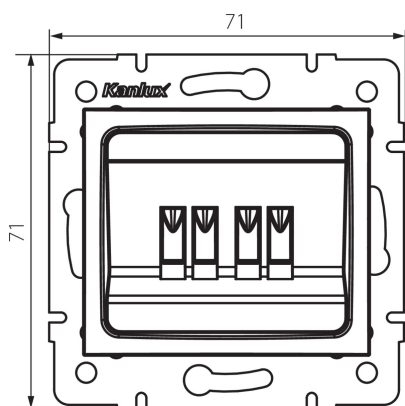

24760 DOMO 01-1820-002 bi

Reproduktorová zásuvka dvojitá

5905339247605

VŠEOBECNÉ ÚDAJE:

Barva: bílá

Místo montáže: k zabudování do zdi

Šířka [mm]: 71

Výška [mm]: 71

Průměr montážní krabice: 60

Počet zásuvek: 2

TECHNICKÉ ÚDAJE:

Materiál: PC

Plast: PC

Stupeň krytí IP: 20

LOGISTICKÉ ÚDAJE:

Způsob balení: 10

Počet kusů v druhém balení : 10

Počet kusů v hromadném balení: 120

Čistá jednotková hmotnost [g]: 66

Gramáž [g]: 78.5

Délka jednotkového balení [cm]: 10

Šířka jednotkového balení [cm]: 4

Výška jednotkového balení [cm]: 14

Hmotnost kartonu [kg]: 9.42

Šířka kartonu [cm]: 25.5

Výška kartonu [cm]: 32

Délka kartonu [cm]: 44

Objem kartonu [m³]: 0.035904

DALŠÍ INFORMACE:

- Certifikát PZH: Číslo HK / K / 1046/01/2017, platný do 20.12.2022