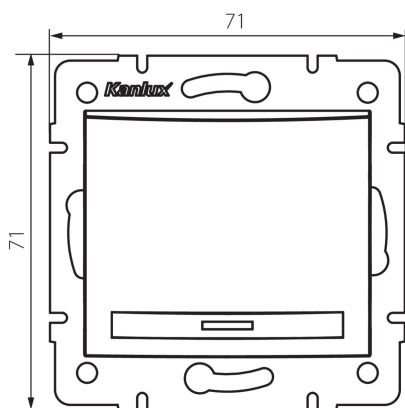

24770 DOMO 01-1000-203 kr

Jednopolový spínač

5905339247704

VŠEOBECNÉ ÚDAJE:

Barva: krémová

Místo montáže: k zabudování do zdi

Podsvícení: nevztahuje se

Šířka [mm]: 71

Výška [mm]: 71

Průměr montážní krabice: 60

Montážní hloubka: 25

TECHNICKÉ ÚDAJE:

Jmenovité napětí [V]: 250 AC

Materiál: PC

Materiál kontaktů: CuSn94

Typ svorky: Rychlosvorka

Plast: PC

Počet táhel: 1

Jmenovitý proud [AX]: 10

Stupeň krytí IP: 20

LOGISTICKÉ ÚDAJE:

Způsob balení: 10

Počet kusů v druhém balení : 10

Počet kusů v hromadném balení: 120

Čistá jednotková hmotnost [g]: 76

Gramáž [g]: 89.75

Délka jednotkového balení [cm]: 10

Šířka jednotkového balení [cm]: 4

Výška jednotkového balení [cm]: 14

Hmotnost kartonu [kg]: 10.77

Šířka kartonu [cm]: 25.5