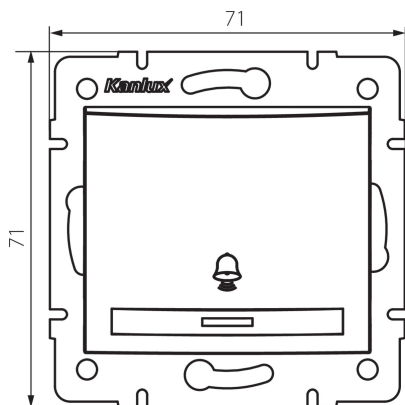

24776 DOMO 01-1030-203 kr

Zvonkové tlačítko

5905339247766

VŠEOBECNÉ ÚDAJE:

Barva: krémová

Místo montáže: k zabudování do zdi

Podsvícení: nevztahuje se

Šířka [mm]: 71

Výška [mm]: 71

Průměr montážní krabice: 60

Montážní hloubka: 25

TECHNICKÉ ÚDAJE:

Jmenovité napětí [V]: 250 AC

Materiál: PC

Materiál kontaktů: CuSn94

Typ svorky: Rychlosvorka

Plast: PC

Počet táhel: 1

Jmenovitý proud [AX]: 10

Stupeň krytí IP: 20

LOGISTICKÉ ÚDAJE:

Způsob balení: 10

Počet kusů v druhém balení : 10

Počet kusů v hromadném balení: 120

Čistá jednotková hmotnost [g]: 78

Gramáž [g]: 92

Délka jednotkového balení [cm]: 10

Šířka jednotkového balení [cm]: 4.5

Výška jednotkového balení [cm]: 14

Hmotnost kartonu [kg]: 11.04

Šířka kartonu [cm]: 25.5