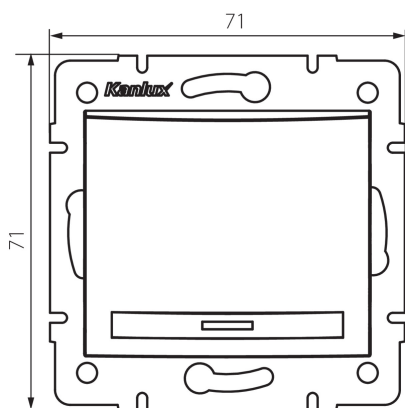

24777 DOMO 01-1050-203 kr

Schodišťový spínač

5905339247773

VŠEOBECNÉ ÚDAJE:

Barva: krémová
Místo montáže: k zabudování do zdi
Podsvícení: nevztahuje se
Šířka [mm]: 71
Výška [mm]: 71
Průměr montážní krabice: 60
Montážní hloubka: 25

TECHNICKÉ ÚDAJE:

Jmenovité napětí [V]: 250 AC
Materiál: PC
Materiál kontaktů: CuSn94
Typ svorky: Rychlosvorka
Plast: PC
Počet táhel: 1
Jmenovitý proud [AX]: 10
Stupeň krytí IP: 20

LOGISTICKÉ ÚDAJE:

Způsob balení: 10
Počet kusů v druhém balení : 10
Počet kusů v hromadném balení: 120
Čistá jednotková hmotnost [g]: 78
Gramáž [g]: 91.75
Délka jednotkového balení [cm]: 10
Šířka jednotkového balení [cm]: 5
Výška jednotkového balení [cm]: 14
Hmotnost kartonu [kg]: 11.01
Šířka kartonu [cm]: 25.5
Výška kartonu [cm]: 32
Délka kartonu [cm]: 44
Objem kartonu [m³]: 0.035904