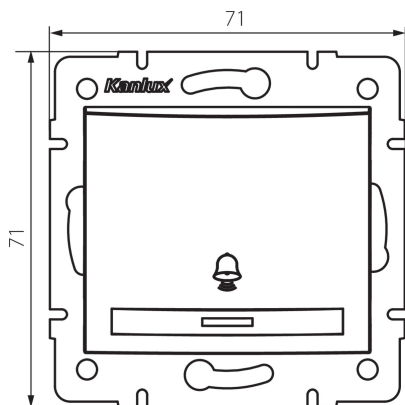

24780 DOMO 01-1080-203 kr

Zvonkové tlačítko s LED

5905339247803

VŠEOBECNÉ ÚDAJE:

Barva: krémová
Místo montáže: k zabudování do zdi
Podsvícení: ano
Šířka [mm]: 71
Výška [mm]: 71
Průměr montážní krabice: 60
Montážní hloubka: 25

TECHNICKÉ ÚDAJE:

Jmenovité napětí [V]: 250 AC
Materiál: PC
Materiál kontaktů: CuSn94
Typ svorky: Rychlosvorka
Plast: PC
Počet táhel: 1
Jmenovitý proud [AX]: 10
Stupeň krytí IP: 20

LOGISTICKÉ ÚDAJE:

Způsob balení: 10
Počet kusů v druhém balení : 10
Počet kusů v hromadném balení: 120
Čistá jednotková hmotnost [g]: 78
Gramáž [g]: 91.75
Délka jednotkového balení [cm]: 10
Šířka jednotkového balení [cm]: 4
Výška jednotkového balení [cm]: 14
Hmotnost kartonu [kg]: 11.01
Šířka kartonu [cm]: 25.5
Výška kartonu [cm]: 32
Délka kartonu [cm]: 44
Objem kartonu [m³]: 0.035904