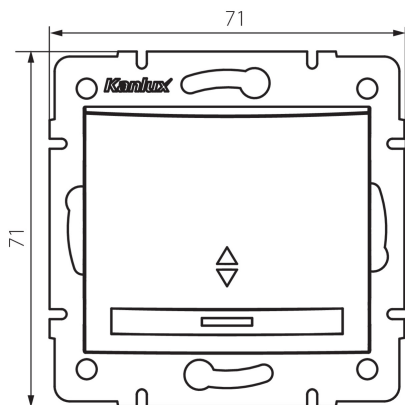

24786 DOMO 01-1140-203 kr

Schodišťový spínač LED

5905339247865

VŠEOBECNÉ ÚDAJE:

Barva: krémová
Místo montáže: k zabudování do zdi
Podsvícení: ano
Šířka [mm]: 71
Výška [mm]: 71
Průměr montážní krabice: 60
Montážní hloubka: 25

TECHNICKÉ ÚDAJE:

Jmenovité napětí [V]: 250 AC
Materiál: PC
Materiál kontaktů: CuSn94
Typ svorky: Rychlosvorka
Plast: PC
Počet táhel: 1
Jmenovitý proud [AX]: 10
Stupeň krytí IP: 20

LOGISTICKÉ ÚDAJE:

Způsob balení: 10
Počet kusů v druhém balení : 10
Počet kusů v hromadném balení: 120
Čistá jednotková hmotnost [g]: 80
Gramáž [g]: 93.75
Délka jednotkového balení [cm]: 10
Šířka jednotkového balení [cm]: 4.5
Výška jednotkového balení [cm]: 14
Hmotnost kartonu [kg]: 11.25
Šířka kartonu [cm]: 25.5
Výška kartonu [cm]: 32
Délka kartonu [cm]: 44
Objem kartonu [m³]: 0.035904