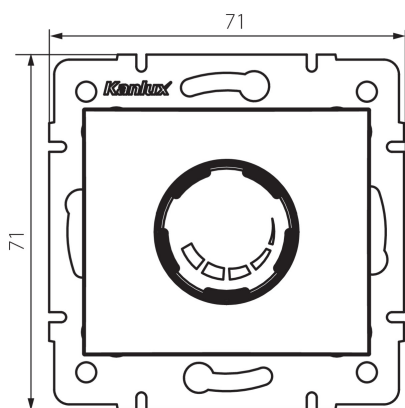

24787 DOMO 01-1160-103 kr

Otočný stmívač 500 W s filtrem

5905339247872

VŠEOBECNÉ ÚDAJE:

Barva: krémová
Místo montáže: k zabudování do zdi
Místo použití: uvnitř
Šířka [mm]: 71
Výška [mm]: 71
Průměr montážní krabice: 60

TECHNICKÉ ÚDAJE:

Jmenovité napětí [V]: 250 AC
Jmenovitá frekvence [Hz]: 50
Jmenovitý výkon [W]: 500
Třída ochrany před úrazem elektrickým proudem: II
Rozsah okolních teplot, kterým může být výrobek vystaven [°C]: 5÷25
Typ přípojky: šroubová svorkovnice
Typ svorky: šroubová svorka
Plast: PC
Stupeň krytí IP: 20

LOGISTICKÉ ÚDAJE:

Způsob balení: 10
Počet kusů v druhém balení : 10
Počet kusů v hromadném balení: 120
Čistá jednotková hmotnost [g]: 102
Gramáž [g]: 120.83
Délka jednotkového balení [cm]: 10
Šířka jednotkového balení [cm]: 7
Výška jednotkového balení [cm]: 14
Hmotnost kartonu [kg]: 14.4996
Šířka kartonu [cm]: 36.5
Výška kartonu [cm]: 32
Délka kartonu [cm]: 48.5
Objem kartonu [m³]: 0.056648