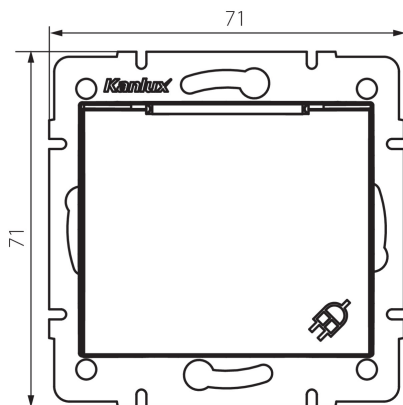

24791 DOMO 01-1230-103 kr

Zásuvka s uzemněním, IP-44, Schuko

5905339247919

VŠEOBECNÉ ÚDAJE:

Barva: krémová
Místo montáže: k zabudování do zdi
Šířka [mm]: 71
Výška [mm]: 71
Průměr montážní krabice: 60
Montážní hloubka: 25
Počet zásuvek: 1

TECHNICKÉ ÚDAJE:

Jmenovité napětí [V]: 250 AC
Jmenovitý proud [A]: 16
Třída ochrany před úrazem elektrickým proudem: I
Materiál: PC
Materiál kontaktů: CuSn94
Typ uzemnění: typ F
Typ svorky: šroubová svorka
Plast: PC
Stupeň krytí IP: 44

LOGISTICKÉ ÚDAJE:

Způsob balení: 10
Počet kusů v druhém balení : 10
Počet kusů v hromadném balení: 120
Čistá jednotková hmotnost [g]: 82
Gramáž [g]: 97.17
Délka jednotkového balení [cm]: 10
Šířka jednotkového balení [cm]: 5
Výška jednotkového balení [cm]: 14
Hmotnost kartonu [kg]: 11.6604
Šířka kartonu [cm]: 26.5
Výška kartonu [cm]: 32
Délka kartonu [cm]: 44
Objem kartonu [m³]: 0.037312