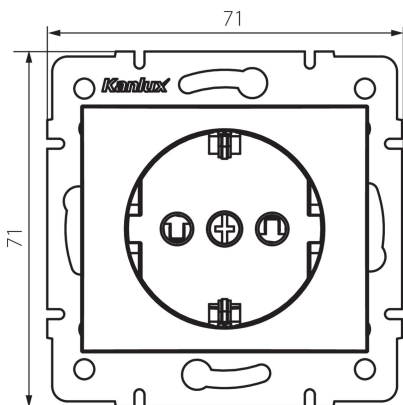

24793 DOMO 01-1240-103 kr

Samostatná zásuvka Schuko s ochranou kontaktů

5905339247933

VŠEOBECNÉ ÚDAJE:

Barva: krémová
Místo montáže: k zabudování do zdi
Ochrana kontaktů: ano
Šířka [mm]: 71
Výška [mm]: 71
Průměr montážní krabice: 60
Montážní hloubka: 25
Počet zásuvek: 1

TECHNICKÉ ÚDAJE:

Jmenovité napětí [V]: 250 AC
Jmenovitý proud [A]: 16
Třída ochrany před úrazem elektrickým proudem: I
Materiál: PC
Materiál kontaktů: CuSn94
Typ uzemnění: typ F
Typ svorky: šroubová svorka
Plast: PC
Stupeň krytí IP: 20

LOGISTICKÉ ÚDAJE:

Způsob balení: 10
Počet kusů v druhém balení : 10
Počet kusů v hromadném balení: 120
Čistá jednotková hmotnost [g]: 70
Gramáž [g]: 84
Délka jednotkového balení [cm]: 10
Šířka jednotkového balení [cm]: 5
Výška jednotkového balení [cm]: 14
Hmotnost kartonu [kg]: 10.08
Šířka kartonu [cm]: 26.5
Výška kartonu [cm]: 32
Délka kartonu [cm]: 44
Objem kartonu [m³]: 0.037312