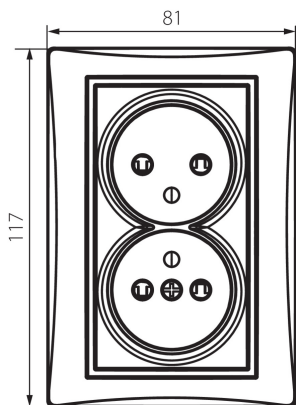

24797 DOMO 01-1260-103 kr

Dvojitá francouzská zásuvka, kompletní s ochranou kontaktů

5905339247971

Není určeno pro CZ/SK trh.

VŠEOBECNÉ ÚDAJE:

Barva: krémová
Místo montáže: k zabudování do zdi
Ochrana kontaktů: ano
Šířka [mm]: 81
Výška [mm]: 110
Průměr montážní krabice: 68
Montážní hloubka: 25
Počet zásuvek: 2

TECHNICKÉ ÚDAJE:

Jmenovité napětí [V]: 250 AC
Jmenovitý proud [A]: 16
Třída ochrany před úrazem elektrickým proudem: I
Materiál: PC
Materiál kontaktů: CuSn94
Typ uzemnění: typ E
Typ svorky: šroubová svorka
Plast: PC
Stupeň krytí IP: 20

LOGISTICKÉ ÚDAJE:

Způsob balení: 10
Počet kusů v druhém balení : 10
Počet kusů v hromadném balení: 120
Čistá jednotková hmotnost [g]: 120
Gramáž [g]: 138.42
Délka jednotkového balení [cm]: 9
Šířka jednotkového balení [cm]: 5
Výška jednotkového balení [cm]: 18
Hmotnost kartonu [kg]: 16.6104
Šířka kartonu [cm]: 25
Výška kartonu [cm]: 52.5
Délka kartonu [cm]: 52
Objem kartonu [m³]: 0.06825