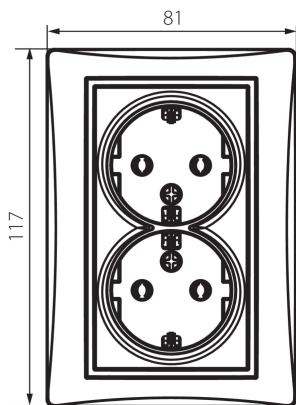

24799 DOMO 01-1270-103 kr

Zásuvka dvojitá Schuko, kompletní

5905339247995

VŠEOBECNÉ ÚDAJE:

Barva: krémová
Místo montáže: k zabudování do zdi
Šířka [mm]: 81
Výška [mm]: 110
Průměr montážní krabice: 68
Montážní hloubka: 25
Počet zásuvek: 2

TECHNICKÉ ÚDAJE:

Jmenovité napětí [V]: 250 AC
Jmenovitý proud [A]: 16
Třída ochrany před úrazem elektrickým proudem: I
Materiál: PC
Materiál kontaktů: CuSn94
Typ uzemnění: typ F
Typ svorky: šroubová svorka
Plast: PC
Stupeň krytí IP: 20

LOGISTICKÉ ÚDAJE:

Způsob balení: 10
Počet kusů v druhém balení : 10
Počet kusů v hromadném balení: 120
Čistá jednotková hmotnost [g]: 116
Gramáž [g]: 134.58
Délka jednotkového balení [cm]: 9
Šířka jednotkového balení [cm]: 5
Výška jednotkového balení [cm]: 18
Hmotnost kartonu [kg]: 16.1496
Šířka kartonu [cm]: 25
Výška kartonu [cm]: 52.5
Délka kartonu [cm]: 52
Objem kartonu [m³]: 0.06825