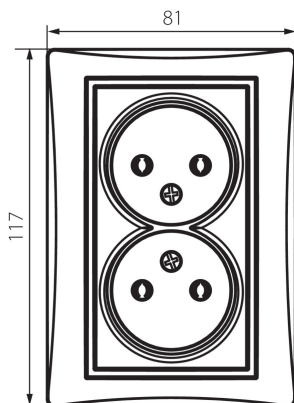

24800 DOMO 01-1280-103 kr

Dvojitá zásuvka bez uzemnění, kompletní

5905339248008

Není určeno pro CZ/SK trh.

VŠEOBECNÉ ÚDAJE:

Barva: krémová
Místo montáže: k zabudování do zdi
Šířka [mm]: 81
Výška [mm]: 110
Průměr montážní krabice: 68
Montážní hloubka: 25
Počet zásuvek: 2

TECHNICKÉ ÚDAJE:

Jmenovité napětí [V]: 250 AC
Jmenovitý proud [A]: 16
Třída ochrany před úrazem elektrickým proudem: II
Materiál: PC
Materiál kontaktů: CuSn94
Typ uzemnění: 2P
Typ svorky: šroubová svorka
Plast: PC
Stupeň krytí IP: 20

LOGISTICKÉ ÚDAJE:

Způsob balení: 10
Počet kusů v druhém balení: 10
Počet kusů v hromadném balení: 120
Čistá jednotková hmotnost [g]: 102
Gramáž [g]: 118.33
Délka jednotkového balení [cm]: 10
Šířka jednotkového balení [cm]: 5
Výška jednotkového balení [cm]: 18
Hmotnost kartonu [kg]: 14.1996
Šířka kartonu [cm]: 22
Výška kartonu [cm]: 51.2
Délka kartonu [cm]: 49.5
Objem kartonu [m³]: 0.055757