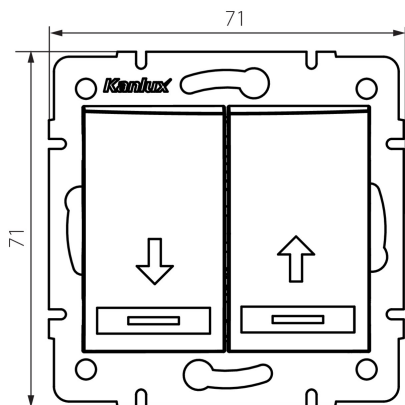

### VŠEOBECNÉ ÚDAJE:

**Barva:** krémová

**Místo montáže:** k zabudování do zdi

**Podsvícení:** nevztahuje se

**Šířka [mm]:** 71

**Výška [mm]:** 71

**Průměr montážní krabice:** 60

**Montážní hloubka:** 25

### TECHNICKÉ ÚDAJE:

**Jmenovité napětí [V]:** 250 AC

**Materiál:** PC

**Materiál kontaktů:** CuSn94

**Typ svorky:** Rychlosvorka

**Plast:** PC

**Počet táhel:** 2

**Jmenovitý proud [AX]:** 10