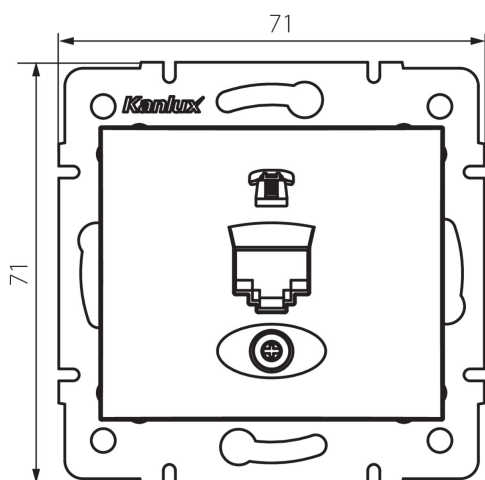

24810 DOMO 01-1370-003 kr

Telefonní zásuvka samostatná (RJ11)

5905339248107

VŠEOBECNÉ ÚDAJE:

Barva: krémová
Místo montáže: k zabudování do zdi
Šířka [mm]: 71
Výška [mm]: 71
Průměr montážní krabice: 60
Počet zásuvek: 1

TECHNICKÉ ÚDAJE:

Materiál: PC
Typ zásuvek: Samostatná telefonní RJ11
Plast: PC
Stupeň krytí IP: 20

LOGISTICKÉ ÚDAJE:

Způsob balení: 10
Počet kusů v druhém balení : 10
Počet kusů v hromadném balení: 120
Čistá jednotková hmotnost [g]: 56
Gramáž [g]: 68.5
Délka jednotkového balení [cm]: 10
Šířka jednotkového balení [cm]: 4
Výška jednotkového balení [cm]: 14
Hmotnost kartonu [kg]: 8.22
Šířka kartonu [cm]: 25.5
Výška kartonu [cm]: 32
Délka kartonu [cm]: 44
Objem kartonu [m³]: 0.035904