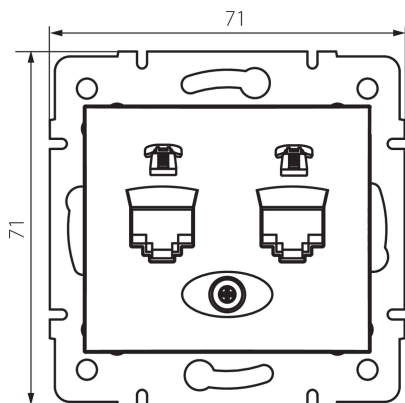

24811 DOMO 01-1380-003 kr

Telefonní zásuvka dvojitá nezávislá (2xRJ11)

5905339248114

VŠEOBECNÉ ÚDAJE:

Barva: krémová

Místo montáže: k zabudování do zdi

Šířka [mm]: 71

Výška [mm]: 71

Průměr montážní krabice: 60

Počet zásuvek: 2

TECHNICKÉ ÚDAJE:

Materiál: PC

Typ zásuvek: dvojitá telefonní nezávislá 2 x RJ11

Plast: PC

Stupeň krytí IP: 20

LOGISTICKÉ ÚDAJE:

Způsob balení: 10

Počet kusů v druhém balení : 10

Počet kusů v hromadném balení: 120

Čistá jednotková hmotnost [g]: 62

Gramáž [g]: 74.58

Délka jednotkového balení [cm]: 10

Šířka jednotkového balení [cm]: 4.5

Výška jednotkového balení [cm]: 14

Hmotnost kartonu [kg]: 8.9496

Šířka kartonu [cm]: 25.5

Výška kartonu [cm]: 32

Délka kartonu [cm]: 44

Objem kartonu [m³]: 0.035904