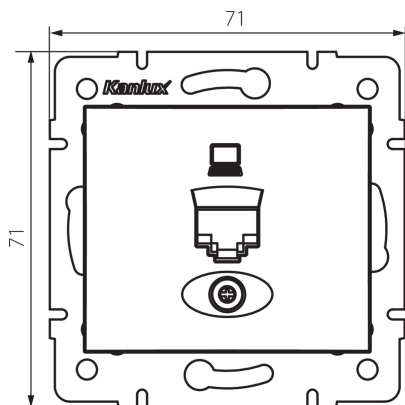

### VŠEOBECNÉ ÚDAJE:

**Barva:** krémová

**Místo montáže:** k zabudování do zdi

**Šířka [mm]:** 71

**Výška [mm]:** 71

**Průměr montážní krabice:** 60

**Počet zásuvek:** 1

### TECHNICKÉ ÚDAJE:

**Materiál:** PC

**Typ zásuvek:** datová zásuvka RJ45 cat 6

**Plast:** PC

**Stupeň krytí IP:** 20