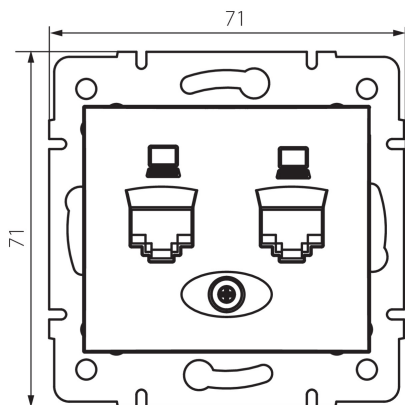

24814 DOMO 01-1410-003 kr

Dvojitá datová zásuvka - nezávislá (2xRJ45Cat 5e Jack)

5905339248145

VŠEOBECNÉ ÚDAJE:

Barva: krémová
Místo montáže: k zabudování do zdi
Šířka [mm]: 71
Výška [mm]: 71
Průměr montážní krabice: 60
Počet zásuvek: 2

TECHNICKÉ ÚDAJE:

Materiál: PC
Typ zásuvek: dvojitá datová zásuvka 2 x RJ45 cat 5e
Plast: PC
Stupeň krytí IP: 20

LOGISTICKÉ ÚDAJE:

Způsob balení: 10
Počet kusů v druhém balení : 10
Počet kusů v hromadném balení: 120
Čistá jednotková hmotnost [g]: 62
Gramáž [g]: 74.58
Délka jednotkového balení [cm]: 10
Šířka jednotkového balení [cm]: 4
Výška jednotkového balení [cm]: 14
Hmotnost kartonu [kg]: 8.9496
Šířka kartonu [cm]: 25.5
Výška kartonu [cm]: 32
Délka kartonu [cm]: 44
Objem kartonu [m³]: 0.035904