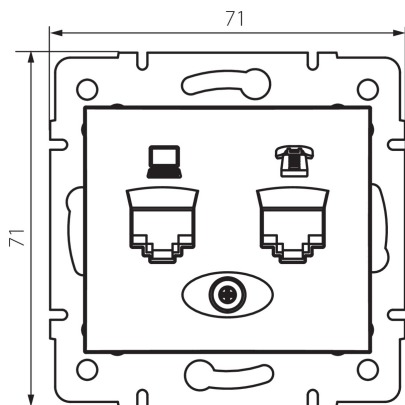

### VŠEOBECNÉ ÚDAJE:

**Barva:** krémová

**Místo montáže:** k zabudování do zdi

**Šířka [mm]:** 71

**Výška [mm]:** 71

**Průměr montážní krabice:** 60

**Počet zásuvek:** 2

### TECHNICKÉ ÚDAJE:

**Materiál:** PC

**Typ zásuvek:** datová telefonní RJ45 cat 5e; RJ11

**Plast:** PC

**Stupeň krytí IP:** 20

**Šířka jednotkového balení [cm]:** 5

**Výška jednotkového balení [cm]:** 13

**Hmotnost kartonu [kg]:** 9.2004

**Šířka kartonu [cm]:** 25.5

**Výška kartonu [cm]:** 32

**Délka kartonu [cm]:** 44

**Objem kartonu [m³]:** 0.035904