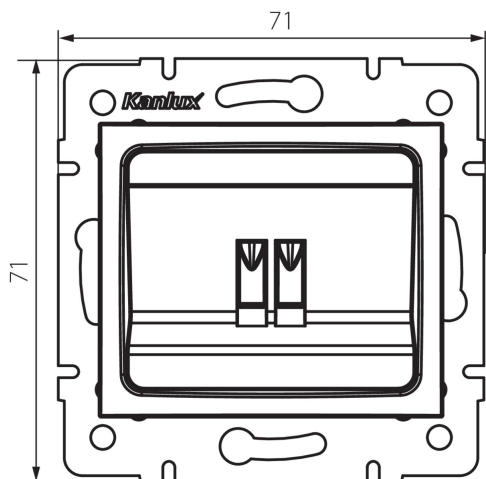

24818 DOMO 01-1450-003 kr

Reproduktorová zásuvka Samostatná

5905339248183

VŠEOBECNÉ ÚDAJE:

Barva: krémová

Místo montáže: k zabudování do zdi

Šířka [mm]: 71

Výška [mm]: 71

Průměr montážní krabice: 60

Počet zásuvek: 1

TECHNICKÉ ÚDAJE:

Materiál: PC

Typ zásuvek: samostatný reproduktor

Plast: PC

Stupeň krytí IP: 20

LOGISTICKÉ ÚDAJE:

Způsob balení: 10

Počet kusů v druhém balení : 10

Počet kusů v hromadném balení: 120

Čistá jednotková hmotnost [g]: 58

Gramáž [g]: 70.5

Délka jednotkového balení [cm]: 10

Šířka jednotkového balení [cm]: 4

Výška jednotkového balení [cm]: 14

Hmotnost kartonu [kg]: 8.46

Šířka kartonu [cm]: 25.5

Výška kartonu [cm]: 32

Délka kartonu [cm]: 44

Objem kartonu [m³]: 0.035904