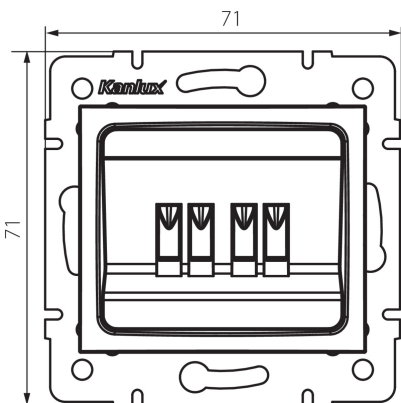

24819 DOMO 01-1820-003 kr

Reproduktorová zásuvka dvojitá

5905339248190

VŠEOBECNÉ ÚDAJE:

Barva: krémová

Místo montáže: k zabudování do zdi

Šířka [mm]: 71

Výška [mm]: 71

Průměr montážní krabice: 60

Počet zásuvek: 2

TECHNICKÉ ÚDAJE:

Materiál: PC

Plast: PC

Stupeň krytí IP: 20

LOGISTICKÉ ÚDAJE:

Způsob balení: 10

Počet kusů v druhém balení : 10

Počet kusů v hromadném balení: 120

Čistá jednotková hmotnost [g]: 66

Gramáž [g]: 78.5

Délka jednotkového balení [cm]: 10

Šířka jednotkového balení [cm]: 4

Výška jednotkového balení [cm]: 14

Hmotnost kartonu [kg]: 9.42

Šířka kartonu [cm]: 25.5

Výška kartonu [cm]: 32

Délka kartonu [cm]: 44

Objem kartonu [m³]: 0.035904

DALŠÍ INFORMACE:

- Certifikát PZH: Číslo HK / K / 1046/01/2017, platný do 20.12.2022