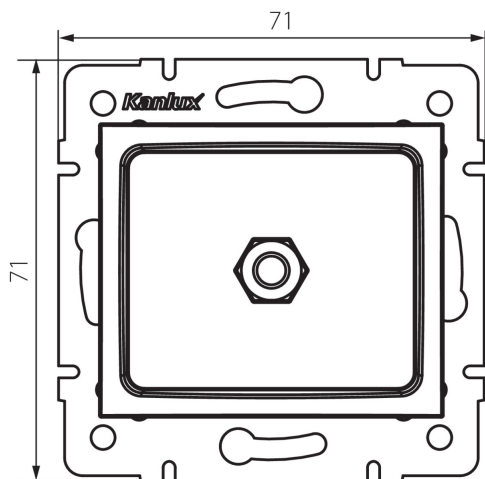

24820 DOMO 01-1830-003 kr

Ekvipotencionální zásuvka

5905339248206

VŠEOBECNÉ ÚDAJE:

Barva: krémová

Místo montáže: k zabudování do zdi

Šířka [mm]: 71

Výška [mm]: 71

Průměr montážní krabice: 60

Počet zásuvek: 1

TECHNICKÉ ÚDAJE:

Materiál: PC

Plast: PC

Stupeň krytí IP: 20

LOGISTICKÉ ÚDAJE:

Způsob balení: 10

Počet kusů v druhém balení : 10

Počet kusů v hromadném balení: 120

Čistá jednotková hmotnost [g]: 64

Gramáž [g]: 77

Délka jednotkového balení [cm]: 10

Šířka jednotkového balení [cm]: 4

Výška jednotkového balení [cm]: 14

Hmotnost kartonu [kg]: 9.24

Šířka kartonu [cm]: 25.5

Výška kartonu [cm]: 32

Délka kartonu [cm]: 44

Objem kartonu [m³]: 0.035904