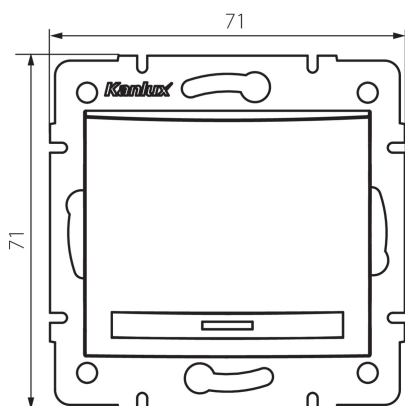

24829 DOMO 01-1000-243 sr

Jednopolový spínač

5905339248299

VŠEOBECNÉ ÚDAJE:

Barva: stříbrná

Místo montáže: k zabudování do zdi

Podsvícení: nevztahuje se

Šířka [mm]: 71

Výška [mm]: 71

Průměr montážní krabice: 60

Montážní hloubka: 25

TECHNICKÉ ÚDAJE:

Jmenovité napětí [V]: 250 AC

Materiál: PC

Materiál kontaktů: CuSn94

Typ svorky: Rychlosvorka

Plast: PC

Počet táhel: 1

Jmenovitý proud [AX]: 10

Stupeň krytí IP: 20

LOGISTICKÉ ÚDAJE:

Způsob balení: 10

Počet kusů v druhém balení : 10

Počet kusů v hromadném balení: 120

Čistá jednotková hmotnost [g]: 76

Gramáž [g]: 89.75

Délka jednotkového balení [cm]: 10

Šířka jednotkového balení [cm]: 4

Výška jednotkového balení [cm]: 14

Hmotnost kartonu [kg]: 10.77

Šířka kartonu [cm]: 25.5