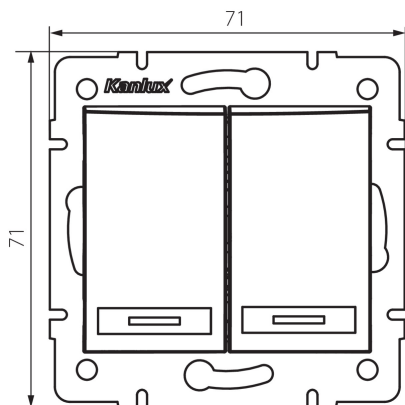

24834 DOMO 01-1023-243 sr

Dvojité tlačítko LED

5905339248343

VŠEOBECNÉ ÚDAJE:

Barva: stříbrná

Místo montáže: k zabudování do zdi

Podsvícení: ano

Šířka [mm]: 71

Výška [mm]: 71

Průměr montážní krabice: 60

Montážní hloubka: 25

TECHNICKÉ ÚDAJE:

Jmenovité napětí [V]: 250 AC

Materiál: PC

Materiál kontaktů: CuSn94

Typ svorky: Rychlosvorka

Plast: PC

Počet táhel: 2

Jmenovitý proud [AX]: 10

Stupeň krytí IP: 20

LOGISTICKÉ ÚDAJE:

Způsob balení: 10

Počet kusů v druhém balení : 10

Počet kusů v hromadném balení: 120

Čistá jednotková hmotnost [g]: 82

Gramáž [g]: 95.75

Délka jednotkového balení [cm]: 10

Šířka jednotkového balení [cm]: 4.5

Výška jednotkového balení [cm]: 14

Hmotnost kartonu [kg]: 11.49

Šířka kartonu [cm]: 25.5